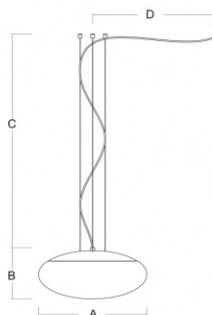

DAPHNE ZL ZL3.L6.D551.31

Typ: závěsné svítidlo

Stínítko: bílé ručně foukané trojvrstvé sklo opál mat

Kovové části: bílý lak (.31)

Závěs: ocelové lanko s transparentním kabelem

W	K	Světelný tok modulu lm	Světelný tok svítidla lm	A (mm)	B (mm)	C (mm)	D (mm)	Hmotnost (g)
25,2	4000	3360	2350	550	245	2000	max. 1000	7000

Světelný tok svítidla: 2350 lm

A: 550 mm

B: 245 mm

C: 2000 mm

D: max. 1000 mm

Hmotnost: 7000 g