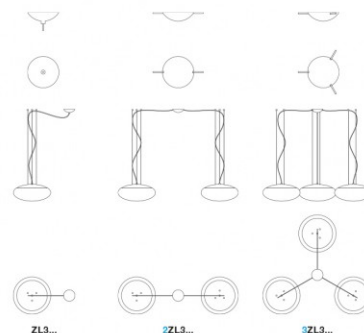

DAPHNE ZL ZL3.L6.D551.31

Typ: závěsné svítidlo

Stínítko: bílé ručně foukané trojvrstvé sklo opál mat

Kovové části: bílý lak (.31)

Závěs: ocelové lanko s transparentním kabelem

W	K	Světelný tok modulu lm	Světelný tok svítidla lm	A (mm)	B (mm)	C (mm)	D (mm)	Hmotnost (g)
25,2	4000	3360	2350	550	245	2000	max. 1000	7000

Světelný tok svítidla: 2350 lm

A: 550 mm

B: 245 mm

C: 2000 mm

D: max. 1000 mm

Hmotnost: 7000 g